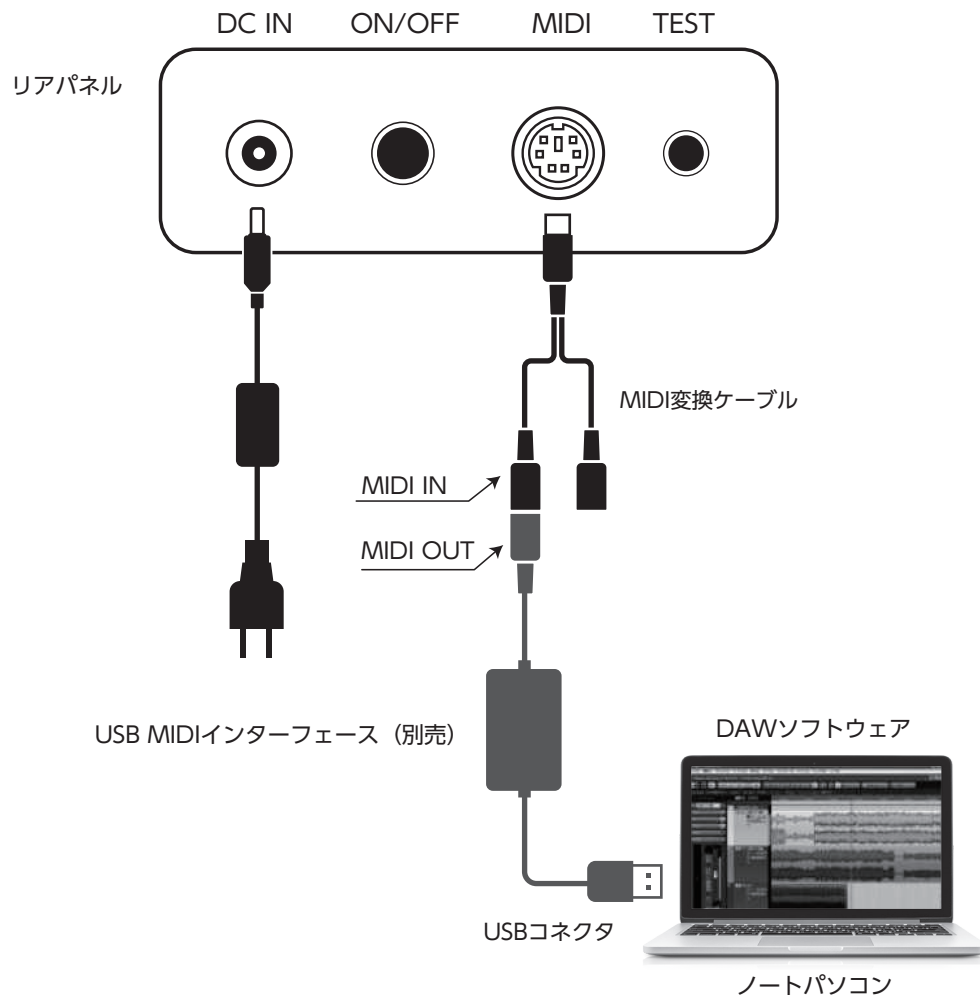

パソコンと接続する

■ パソコンと接続する

- ① MIDI変換ケーブルをリアパネルのMIDI端子に接続します。
- ② USB MIDIインターフェースのMIDI OUT端子とMIDI変換ケーブルのMIDI INを接続します。