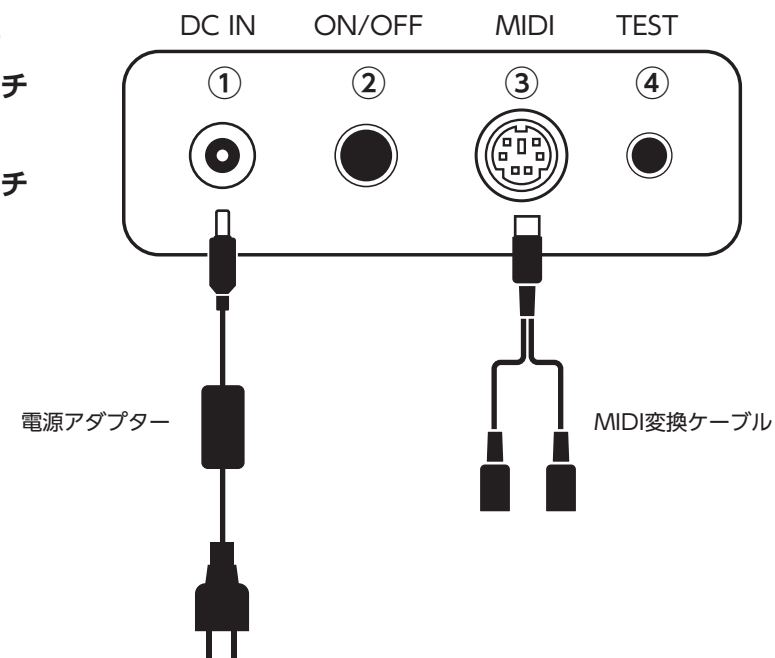

## 各部の名称と機能

### ■ 正面

### ■ リアパネル（裏面）

- ① DC IN端子
- ② 電源スイッチ
- ③ MIDI端子
- ④ 試聴スイッチ