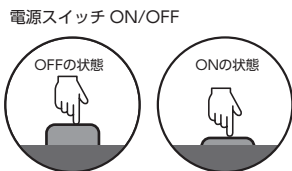

基本操作

■ 電源アダプターの準備

- ① 電源スイッチが「OFF」の状態になっていることを確認します。
- ② 電源アダプターの DC プラグを本体の DC IN 端子に接続します。
- ③ 電源アダプターを電源コンセント (AC100V) に接続します。