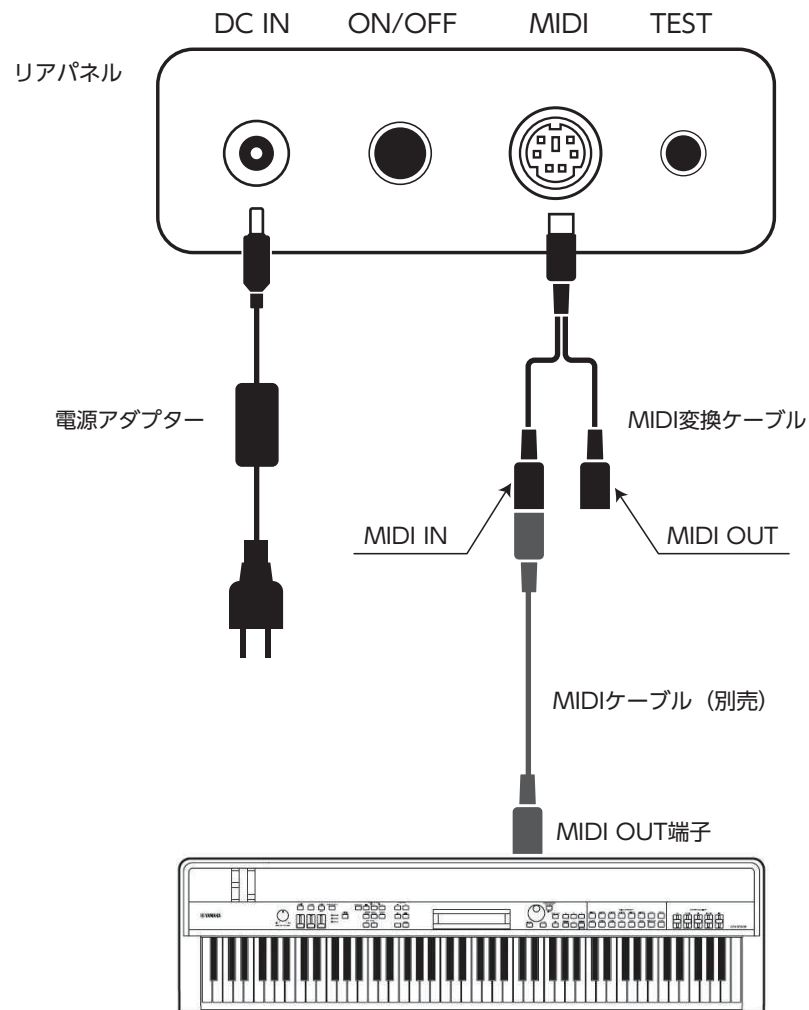

MIDI機器と接続する (楽器)

■ MIDIキーボードと接続する

- ① MIDI変換ケーブルをリアパネルのMIDI端子に接続します。
- ② MIDIキーボードのMIDI OUT端子とMIDI変換ケーブルのIN端子をMIDIケーブルで接続します。